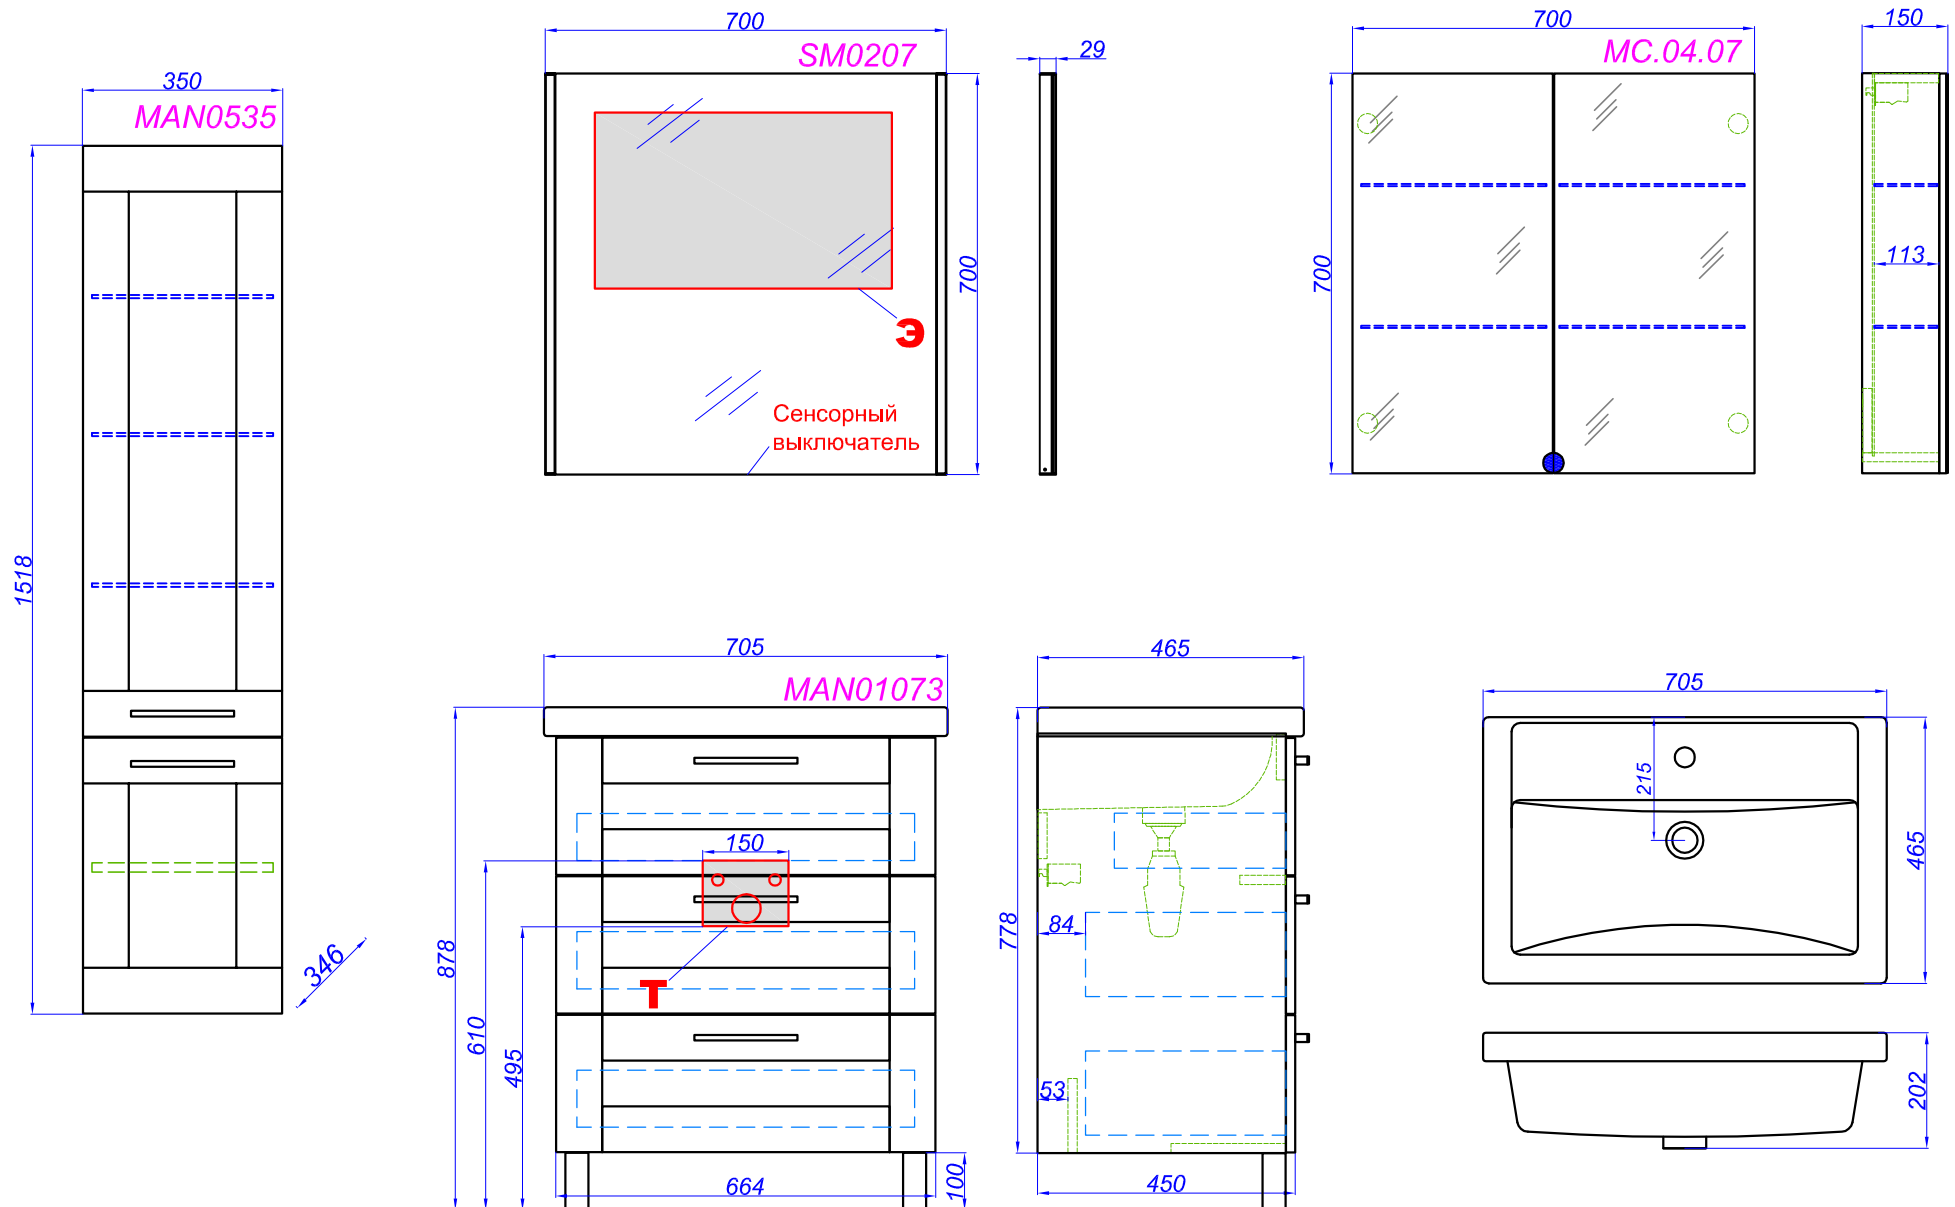

"Манчестер 700 напольный"

T - место подвода воды и слив
Э - место вывода электрического провода