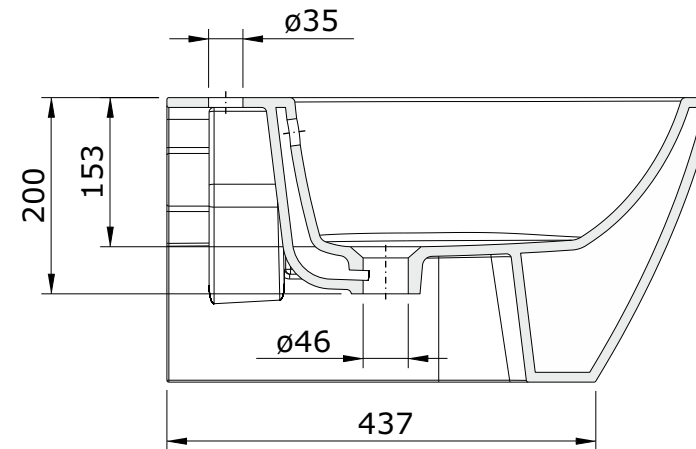

Sanlife  
cod.: 136450  
ver.: 02

descrição: bidé suspenso com fixação oculta  
description: wall mounted bidet with concealed fixation  
description: bidet suspendu avec fixation cachée

sanindusa®

Os produtos apresentados seguem especificações técnicas internas da SANINDUSA.  
As medidas apresentadas estão sujeitas às tolerâncias e variações naturais da cerâmica pelo que serão sempre orientativas.  
Reservamos o direito de fazer alterações técnicas que permitam melhorar a funcionalidade dos nossos produtos, sem aviso prévio.

The presented products follow technical specifications from SANINDUSA.  
The dimensions of the pieces are subject to natural ceramic tolerances and variations and will be always orientative.  
We reserve the right to introduce technical improvements in our products without previous advice.

Les produits présentés suivent les spécifications techniques internes de Sanindusa.  
Les dimensions de ceux-ci sont données à titre indicatifs.  
Nous nous réservons le droit de procéder aux modifications techniques qui permettraient d'améliorer les fonctionnalités de nos produits, sans préavis.