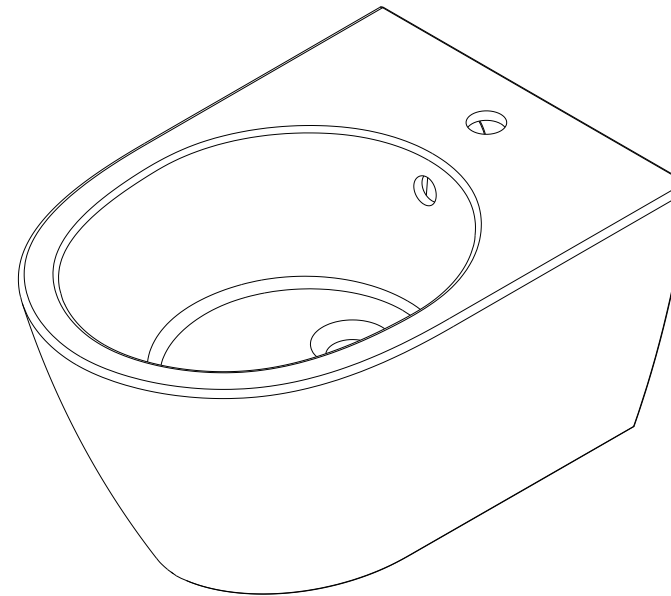

Sanlife  
cod.: 136450  
ver.: 02

descrição: bidé suspenso com fixação oculta  
description: wall mounted bidet with concealed fixation  
description: bidet suspendu avec fixation cachée

sanindusa®

Os produtos apresentados seguem especificações técnicas internas da SANINDUSA.  
As medidas apresentadas estão sujeitas às tolerâncias e variações naturais da cerâmica pelo que serão sempre orientativas.  
Reservamos o direito de fazer alterações técnicas que permitam melhorar a funcionalidade dos nossos produtos, sem aviso prévio.

The presented products follow technical specifications from SANINDUSA.  
The dimensions of the pieces are subject to natural ceramic tolerances and variations and will be always orientative.  
We reserve the right to introduce technical improvements in our products without previous advice.