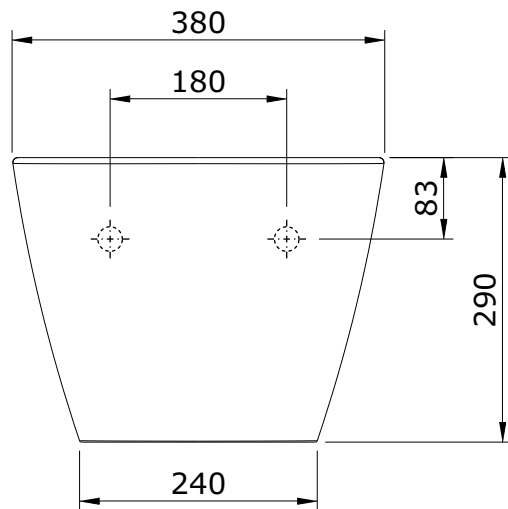

Sanlife  
cod.: 136450  
ver.: 02

descrição: bidé suspenso com fixação oculta  
description: wall mounted bidet with concealed fixation  
description: bidet suspendu avec fixation cachée

sanindusa®

Os produtos apresentados seguem especificações técnicas internas da SANINDUSA.  
As medidas apresentadas estão sujeitas às tolerâncias e variações naturais da cerâmica pelo que serão sempre orientativas.  
Reservamos o direito de fazer alterações técnicas que permitam melhorar a funcionalidade dos nossos produtos, sem aviso prévio.

The presented products follow technical specifications from SANINDUSA.  
The dimensions of the pieces are subject to natural ceramic tolerances and variations and will be always orientative.  
We reserve the right to introduce technical improvements in our products without previous advice.