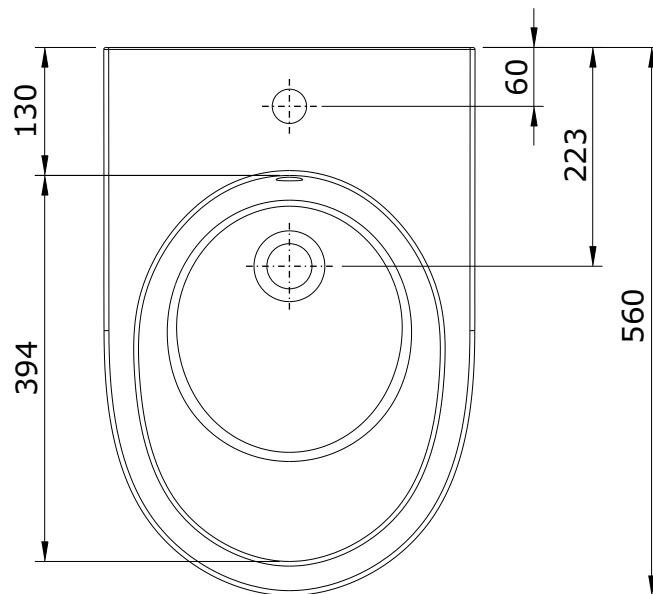

Sanlife  
cod.: 136450  
ver.: 02

descrição: bidé suspenso com fixação oculta  
description: wall mounted bidet with concealed fixation  
description: bidet suspendu avec fixation cachée

sanindusa®

Os produtos apresentados seguem especificações técnicas internas da SANINDUSA.  
As medidas apresentadas estão sujeitas às tolerâncias e variações naturais da cerâmica pelo que serão sempre orientativas.  
Reservamos o direito de fazer alterações técnicas que permitam melhorar a funcionalidade dos nossos produtos, sem aviso prévio.

The presented products follow technical specifications from SANINDUSA.  
The dimensions of the pieces are subject to natural ceramic tolerances and variations and will be always orientative.  
We reserve the right to introduce technical improvements in our products without previous advice.