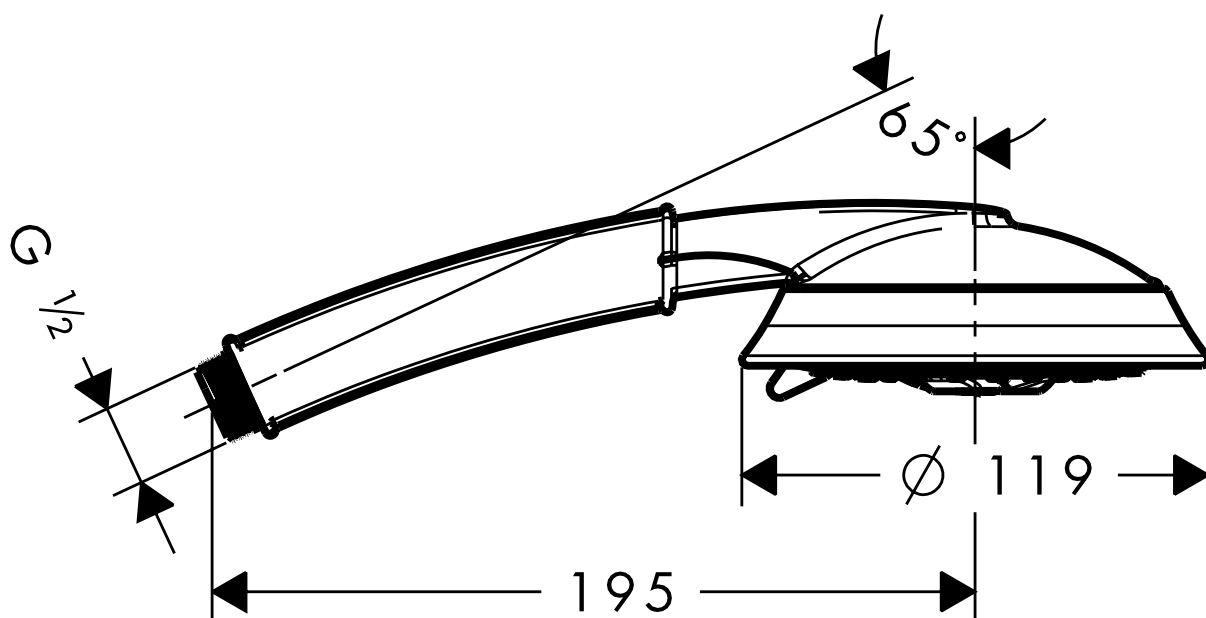

HANSGROHE Raindance Classic

Raindance Classic 100 AIR 3jet Handbrause DN15

28548XXX

hansgrohe