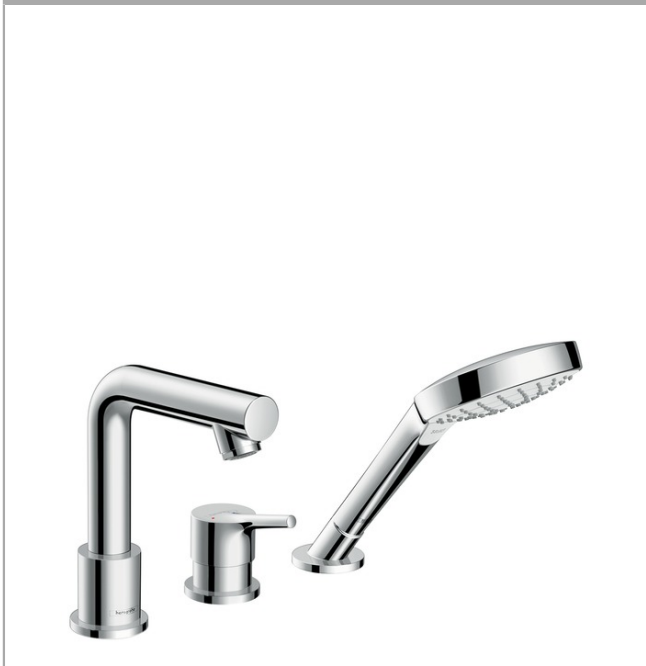

Talis S

3-Loch Einhebel-Wannenrandmischer

Oberflächen: **chrom** Artikelnummer: **72416000**

Beschreibung

Merkmale

- Ausladung 200 mm
- Strahlart: Normal- und Brausestrahl
- Durchflussmenge: 22 l/min
- Maximale Ausziehlänge Handbrause: 1,10 m
- Brausehalter integriert

Bestehend aus

- Cromo Select S 1jet Handbrause (#26804XXX)

Technologie

Produktabbildung

Maßzeichnung