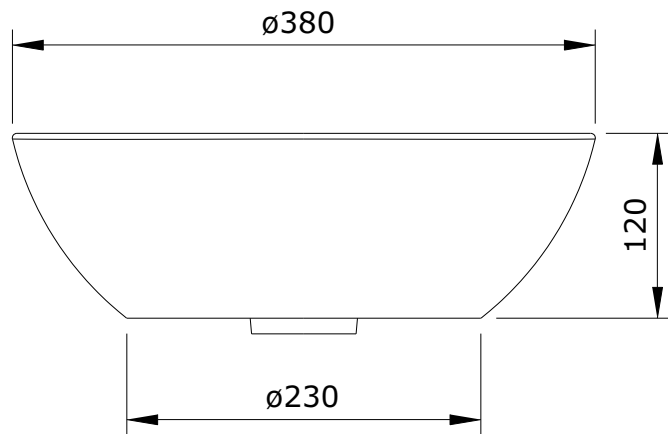

Sanlife
cod.: 136379
ver.: 01

descrição: lavatório de pousar 38
description: 38 washbasin to place
description: vasque a poser 38

sanindusa®

Os produtos apresentados seguem especificações técnicas internas da SANINDUSA.
As medidas apresentadas estão sujeitas às tolerâncias e variações naturais da cerâmica pelo que serão sempre orientativas.
Reservamos o direito de fazer alterações técnicas que permitam melhorar a funcionalidade dos nossos produtos, sem aviso prévio.

The presented products follow technical specifications from SANINDUSA.
The dimensions of the pieces are subject to natural ceramic tolerances and variations and will be always orientative.
We reserve the right to introduce technical improvements in our products without previous advice.