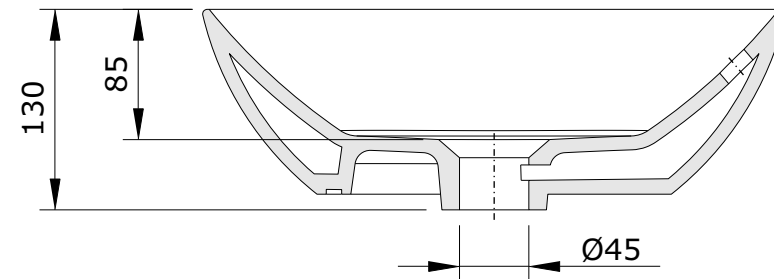

Sanlife
cod.: 136379
ver.: 01

descrição: lavatório de pousar 38
description: 38 washbasin to place
description: vasque a poser 38

sanindusa®

Os produtos apresentados seguem especificações técnicas internas da SANINDUSA.
As medidas apresentadas estão sujeitas às tolerâncias e variações naturais da cerâmica pelo que serão sempre orientativas.
Reservamos o direito de fazer alterações técnicas que permitam melhorar a funcionalidade dos nossos produtos, sem aviso prévio.

The presented products follow technical specifications from SANINDUSA.
The dimensions of the pieces are subject to natural ceramic tolerances and variations and will be always orientative.
We reserve the right to introduce technical improvements in our products without previous advice.