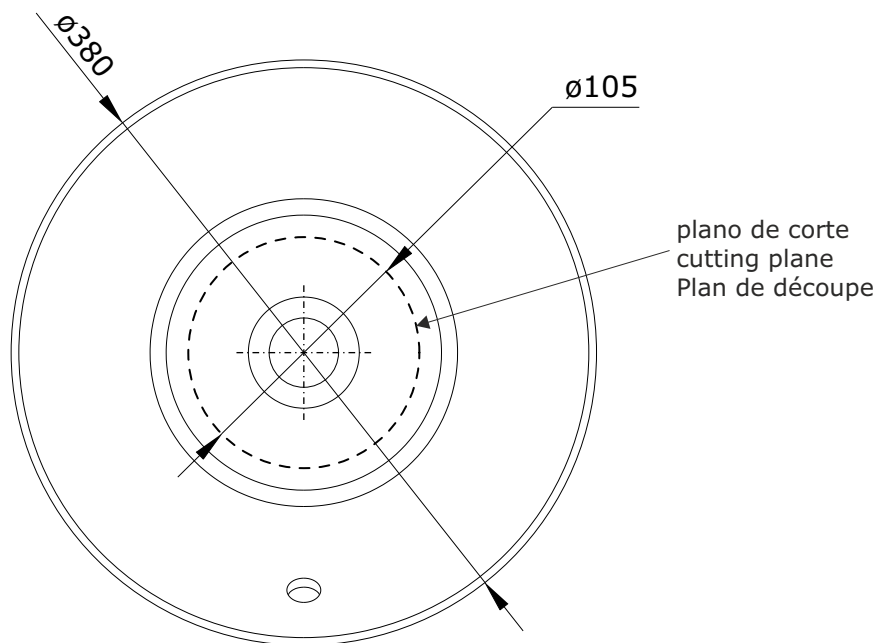

Sanlife
cod.: 136379
ver.: 01

descrição: lavatório de pousar 38
description: 38 washbasin to place
description: vasque a poser 38

sanindusa®

Os produtos apresentados seguem especificações técnicas internas da SANINDUSA.
As medidas apresentadas estão sujeitas às tolerâncias e variações naturais da cerâmica pelo que serão sempre orientativas.
Reservamos o direito de fazer alterações técnicas que permitam melhorar a funcionalidade dos nossos produtos, sem aviso prévio.

The presented products follow technical specifications from SANINDUSA.
The dimensions of the pieces are subject to natural ceramic tolerances and variations and will be always orientative.
We reserve the right to introduce technical improvements in our products without previous advice.